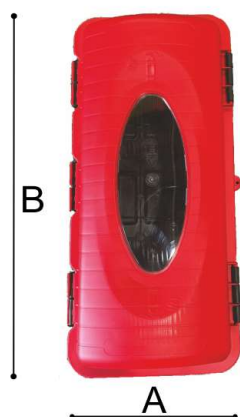

CAJONES PORTA EXTINTOR

Disponemos de un gran surtido de medidas,
y formas para poder dar a su carrocería el
acabado y la calidad que merece.

CAJONES PORTA EXTINTOR

• PLÁSTICO

REFERENCIA	A	B
230243	284	635
230244	335	715