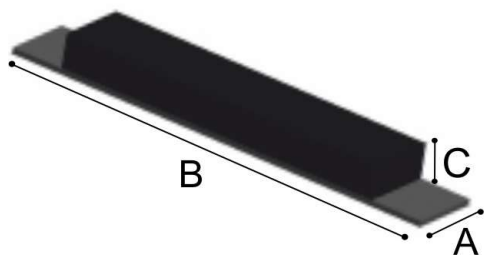

TOPES DE VOLQUETE

Disponemos de un gran surtido de medidas,
y formas para poder dar a su carrocería el
acabado y la calidad que merece.

TOPES DE VOLQUETE

• MODELO RECTANGULAR

REFERENCIA	A	B	C	MATERIAL
230230	60	395	20	ACERO
230231	60	395	25	ACERO
230232	60	395	30	ACERO
230233	60	395	35	ACERO
230234	60	395	40	ACERO
230235	60	395	50	ACERO
230236	60	395	60	ACERO

• MODELO RECTANGULAR

REFERENCIA	A	B	C	MATERIAL
230237	200	100	10	ACERO
230238	180	100	10	ALUMINIO
230239	200	100	15	ACERO
230240	180	100	15	ALUMINIO
230241	200	100	20	ACERO
230242	180	100	20	ALUMINIO