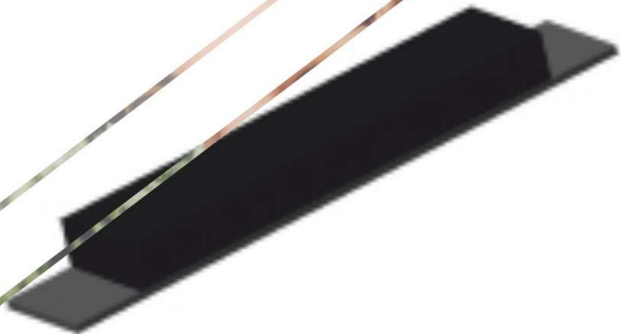

TOPES DE VOLQUETE

Disponemos de un gran surtido de medidas,
y formas para poder dar a su carrocería el
acabado y la calidad que merece.

TOPES DE VOLQUETE

• MODELO RECTANGULAR

REFERENCIA	A	B	C	MATERIAL
230230	60	395	20	ACERO
230231	60	395	25	ACERO
230232	60	395	30	ACERO
230233	60	395	35	ACERO
230234	60	395	40	ACERO
230235	60	395	50	ACERO
230236	60	395	60	ACERO

• MODELO RECTANGULAR

REFERENCIA	A	B	C	MATERIAL
230237	200	100	10	ACERO
230238	180	100	10	ALUMINIO
230239	200	100	15	ACERO
230240	180	100	15	ALUMINIO
230241	200	100	20	ACERO
230242	180	100	20	ALUMINIO