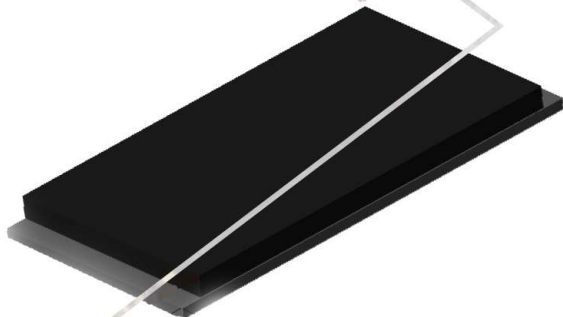

TOPES DE VOLQUETE

Disponemos de un gran surtido de medidas,
y formas para poder dar a su carrocería el
acabado y la calidad que merece.

TOPES DE VOLQUETE

• MODELO RECTANGULAR

REFERENCIA	A	B	C	MATERIAL
230230	60	395	20	ACERO
230231	60	395	25	ACERO
230232	60	395	30	ACERO
230233	60	395	35	ACERO
230234	60	395	40	ACERO
230235	60	395	50	ACERO
230236	60	395	60	ACERO

• MODELO RECTANGULAR

REFERENCIA	A	B	C	MATERIAL
230237	200	100	10	ACERO
230238	180	100	10	ALUMINIO
230239	200	100	15	ACERO
230240	180	100	15	ALUMINIO
230241	200	100	20	ACERO
230242	180	100	20	ALUMINIO